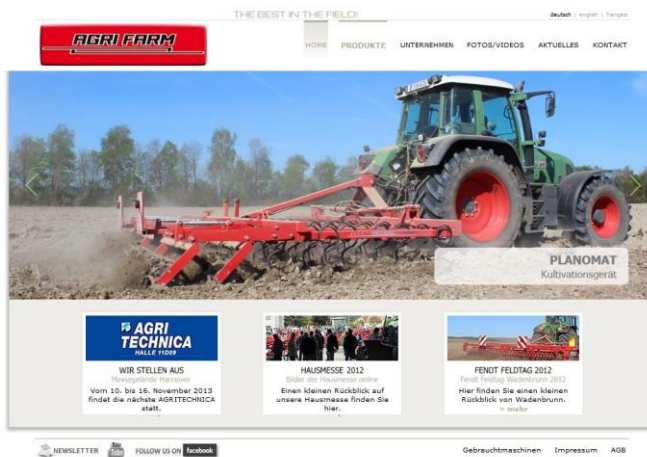

the best in the field

Die neugestaltete, übersichtliche AGRI FARM-Webseite.

Fotos: AGRI FARM Maschinenbau GesmbH, Abdruck honorarfrei

Kontakt:

AGRI FARM Maschinenbau GesmbH
Wiener Landstraße 24
3452 Michelndorf
Österreich
T +43 2275 5566
F +43 2275 5251
reiter@agrifarm-maschinen.com
www.agrifarm-maschinen.com